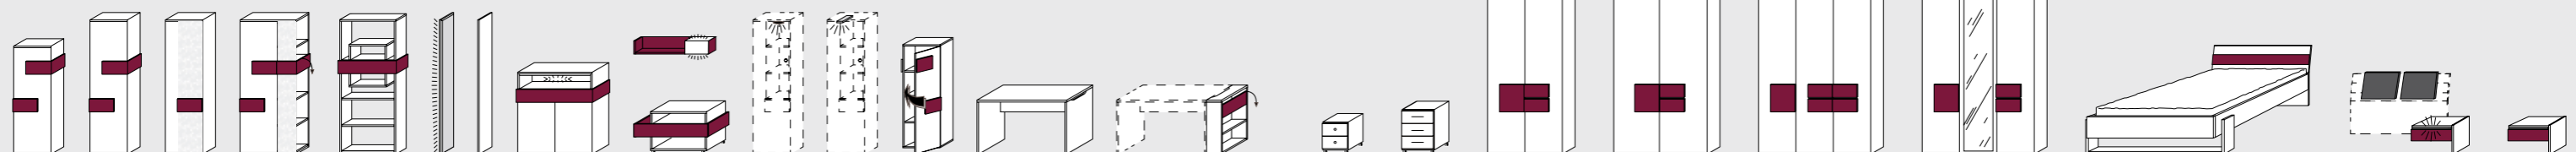

hiLight - das Must-have für Teens und Twens

JUNG, KLAR, INNOVATIV

Du möchtest dein Zimmer mit Möbeln ausstatten, die jung und klar im Design sind, aber in der Modernität und Kurzlebigkeit nicht übertreiben? Dann ist dieses Programm dein neues Highlight! Der geniale Typenplan ist übersichtlich strukturiert und vielseitig zugleich. Die gelungene Kombination aus klassischen Bestandteilen und Sondertypen begeistert sowohl im Jugendzimmer als auch im Apartment.

Die optische Klammer um das Programm ist eine horizontale Betonung durch den faceClip – eine in fünf verschiedenen Farben erhältliche Spange, die gleichzeitig Designelement und Grifffunktion beinhaltet. Der faceClip zieht sich als verbindendes optisches Element durch die Typen des Programms – vom Kleiderschrank über das optionale „Charge-Board“ am Schreibtisch bis zum TV-Element.

Farbauswahl

+++ faceClips in fünf Farbvarianten für hohen Kontrast

+++ zwei Frontvarianten in Weiß oder Driftwood Dekor

+++ Korpuse in Weiß

Bei allen Ausführungen handelt es sich um E1-Qualitätsspanplatten mit einer strapazierfähigen Melaminharz-Oberfläche.